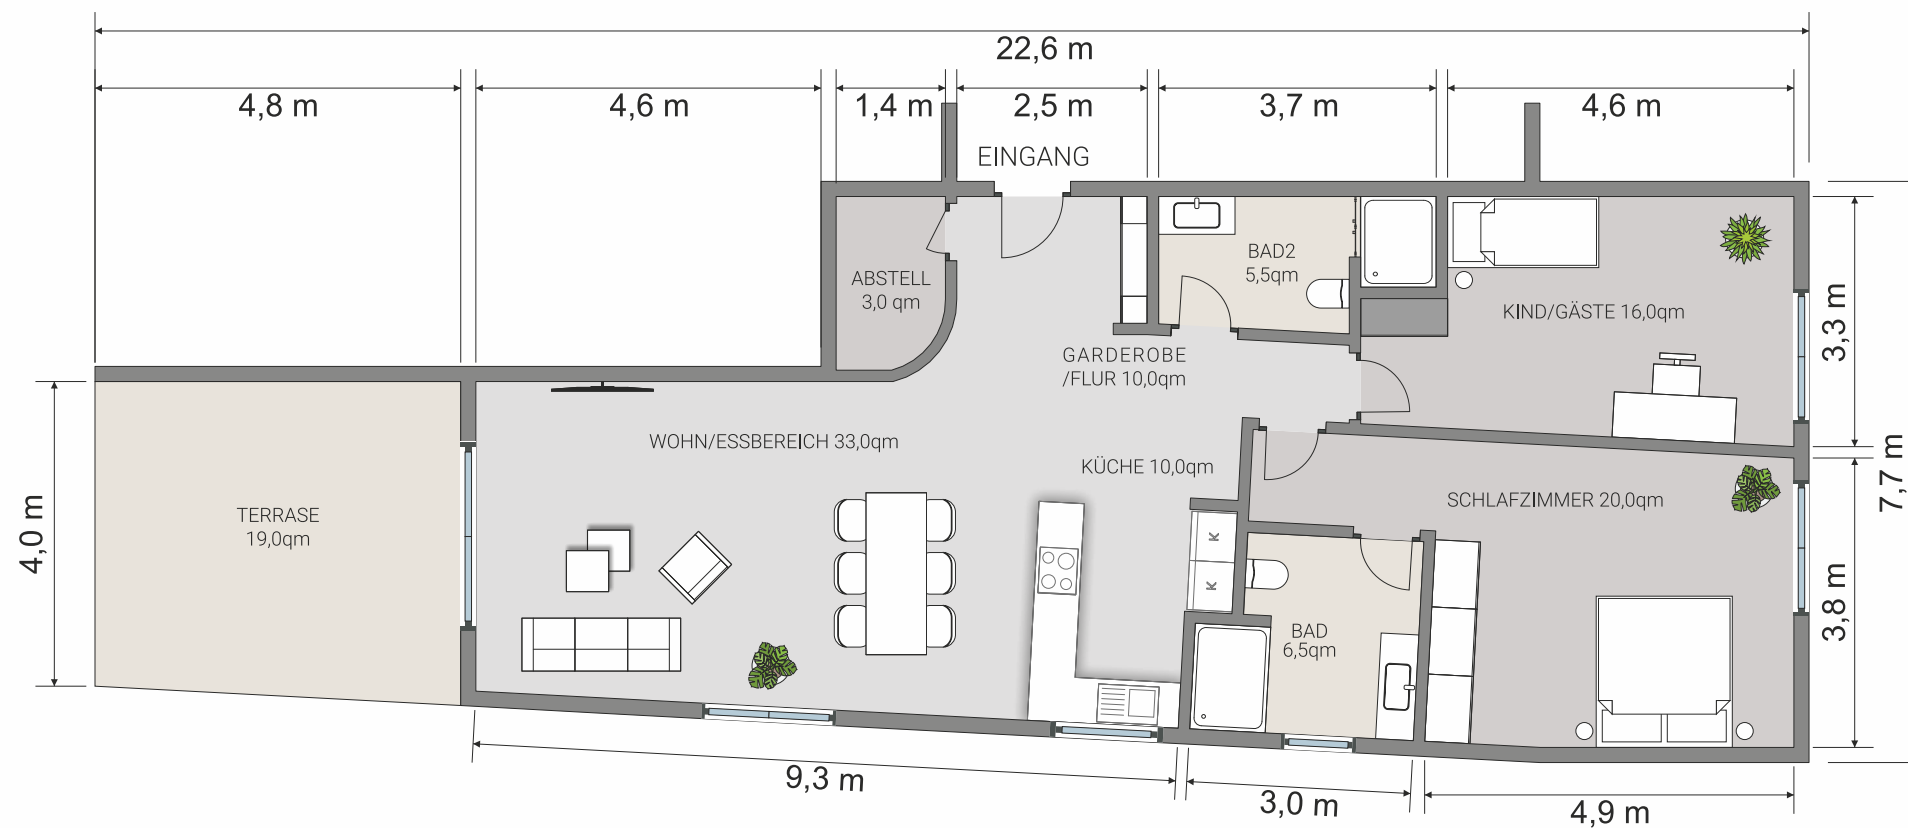

EINZELGRUNDRISS ENTWURF ERDGESCHOSS WOHN EINHEIT 06

Bauprojekt
MFH
Ziegenbergblick

Wohnungsname
EG WE 06

Wohnungstyp
Typ A

Änderungsname
Index A

Änderungsdatum
08.03.2023

Maßstab
1:100

Flächenangaben*

WOHN/ESSBEREICH	33,0 qm
KÜCHE	10,0 qm
GARDEROBE/FLUR	10,0 qm
BAD 1	6,5 qm
BAD 2	5,5 qm
SCHLAFZIMMER	20,0 qm
KINDERZIMMER	16,0 qm
ABSTELL	3,0 qm
TERRASSE	19,0 qm
GESAMT	123,0 qm

Mehrfamilienhaus Ziegenbergblick
Heinrich-Heine-Straße in Wernigerode

*Maße, Flächenangaben und Raumaufteilung auf Basis der Entwurfsplanung, kann in der Ausführungsplanung noch abweichen!