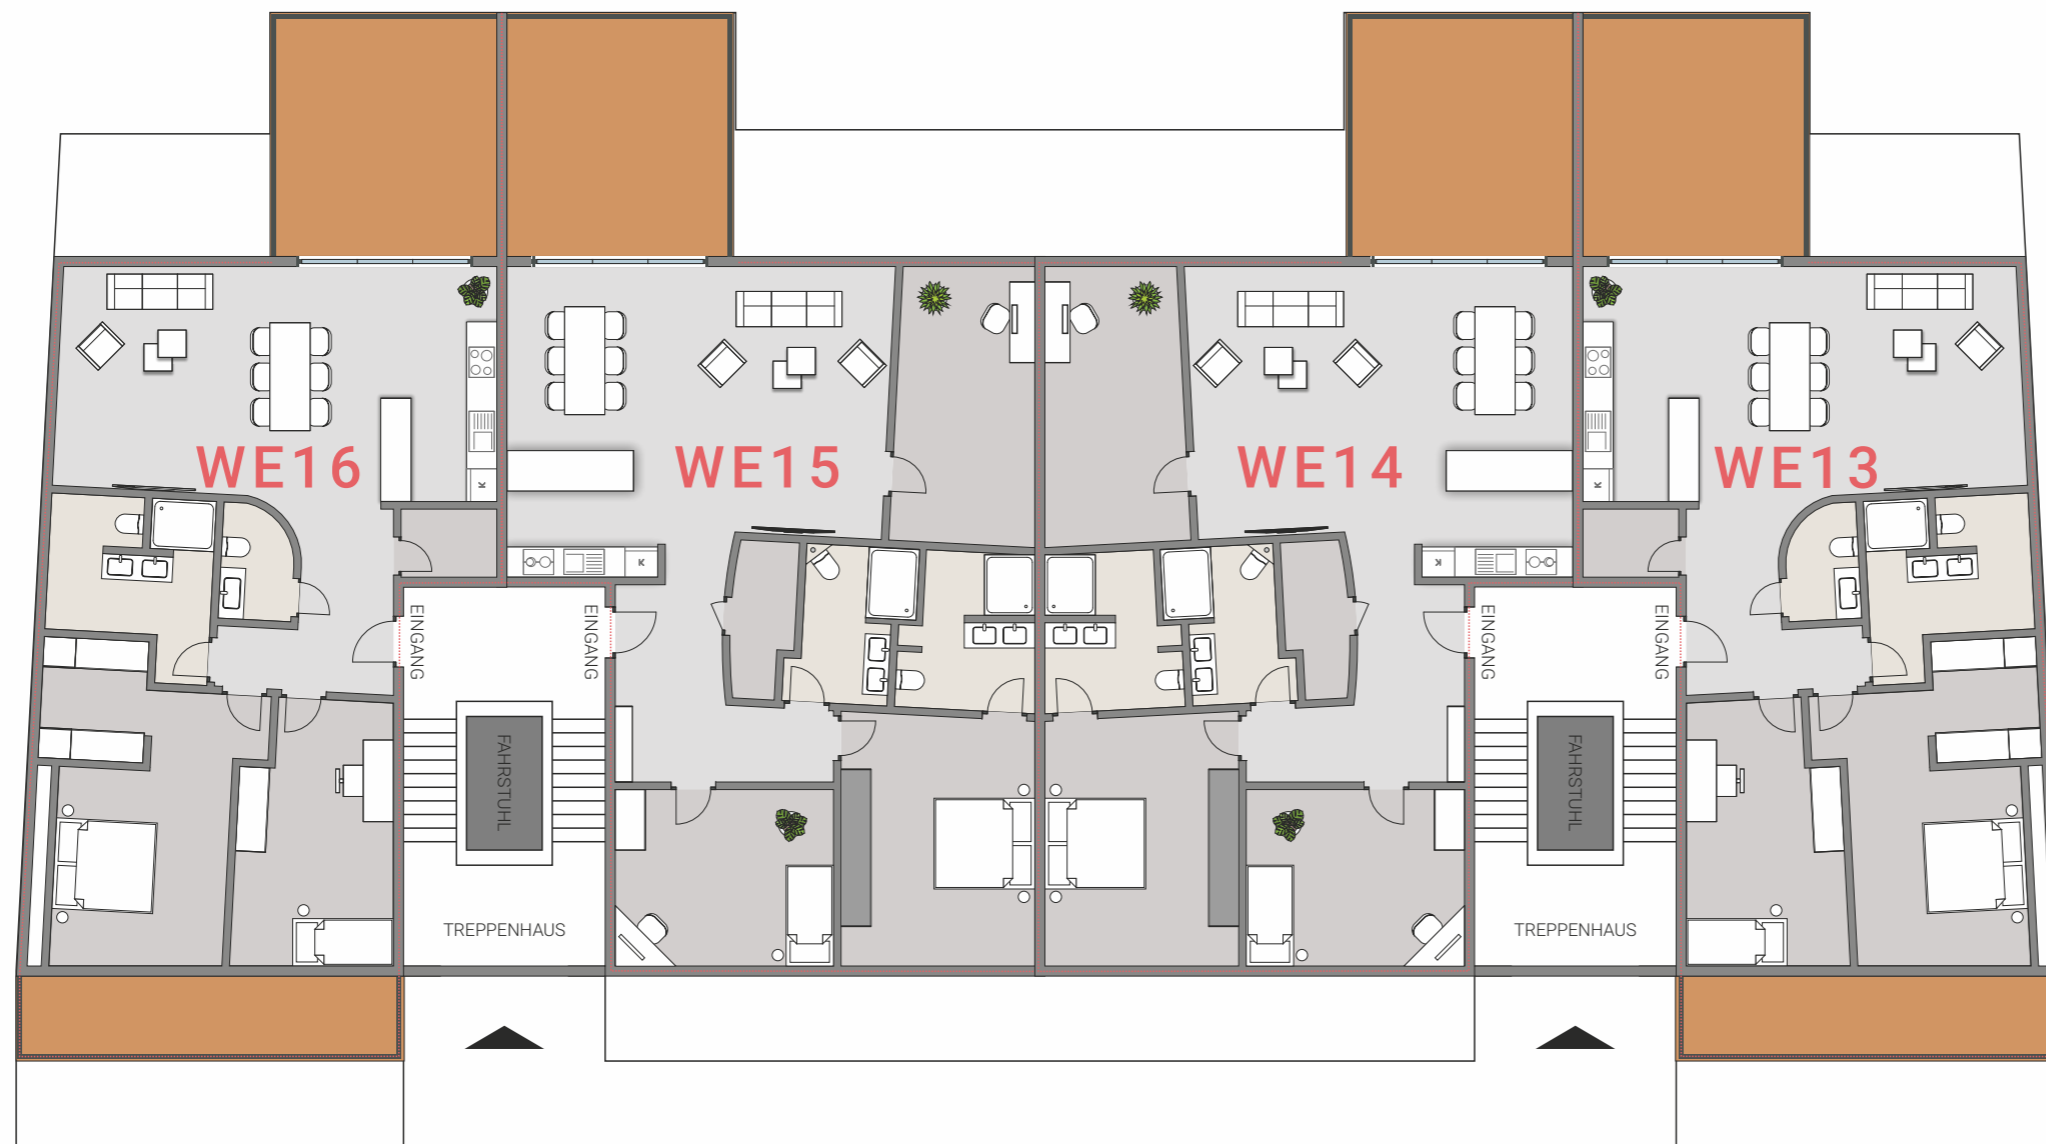

GRUNDRISSENTWURF DACHGESCHOSS

Bauprojekt
MFH
Ziegenbergblick

Geschosname
Dachgeschoss

Änderungsname
Index A

Änderungsdatum
14.03.2023

Maßstab
1:150

Mehrfamilienhaus Ziegenbergblick
Heinrich-Heine-Straße in Wernigerode

*Maße, Flächenangaben und Raumaufteilung auf Basis der Entwurfsplanung, kann in der Ausführungsplanung noch abweichen!